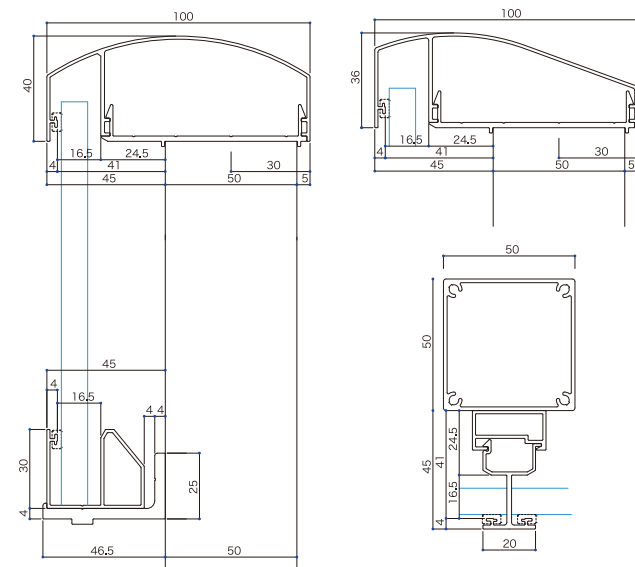

Product Design

Brise P-type / K-type ブライズ

上部に物が置きにくい丸みを帯びたデザイン・流麗なフォルムのデザイン

2種類の笠木をご用意しております。

パネルタイプ・格子タイプございます。

格子は、丸みのあるタイプで、やわらかな印象に仕上げました。

パネルタイプの下枠は、足をかけにくいデザインです。

K-type

P-type