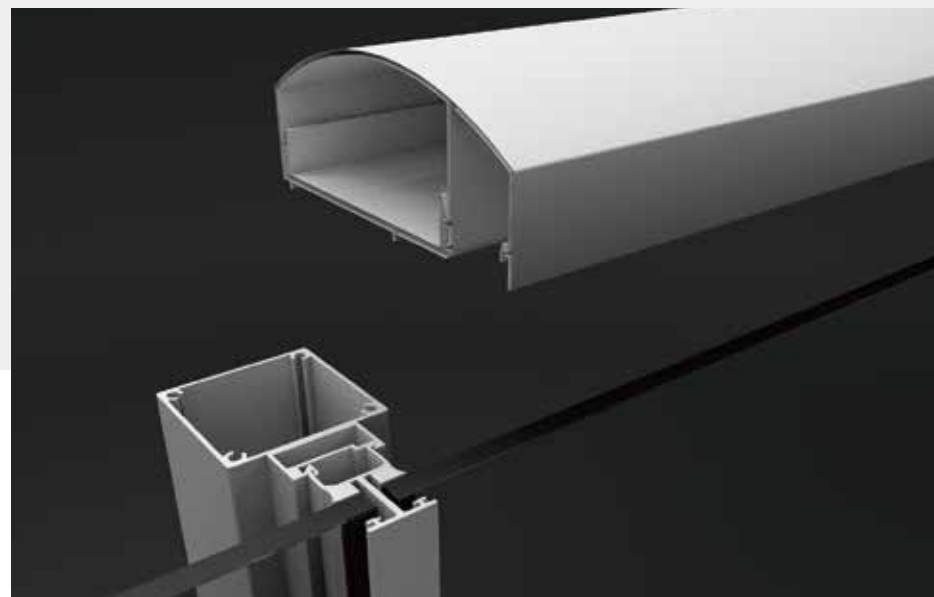

Product Design

Brise P-type / K-type ブライズ

上部に物が置きにくい丸みを帯びたデザイン・流麗なフォルムのデザイン

2種類の笠木をご用意しております。

パネルタイプ・格子タイプございます。

格子は、丸みのあるタイプで、やわらかな印象に仕上げました。

パネルタイプの下枠は、足をかけにくいデザインです。

K-type