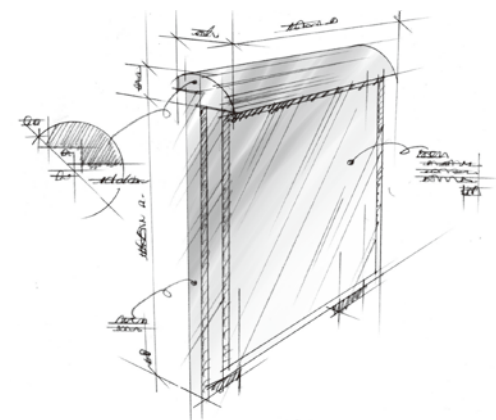

Product Design

Brise P-type / K-type ブライズ

上部に物が置きにくい丸みを帯びたデザイン・流麗なフォルムのデザイン

2種類の笠木をご用意しております。

パネルタイプ・格子タイプございます。

格子は、丸みのあるタイプで、やわらかな印象に仕上げました。

パネルタイプの下枠は、足をかけにくいデザインです。

K-type