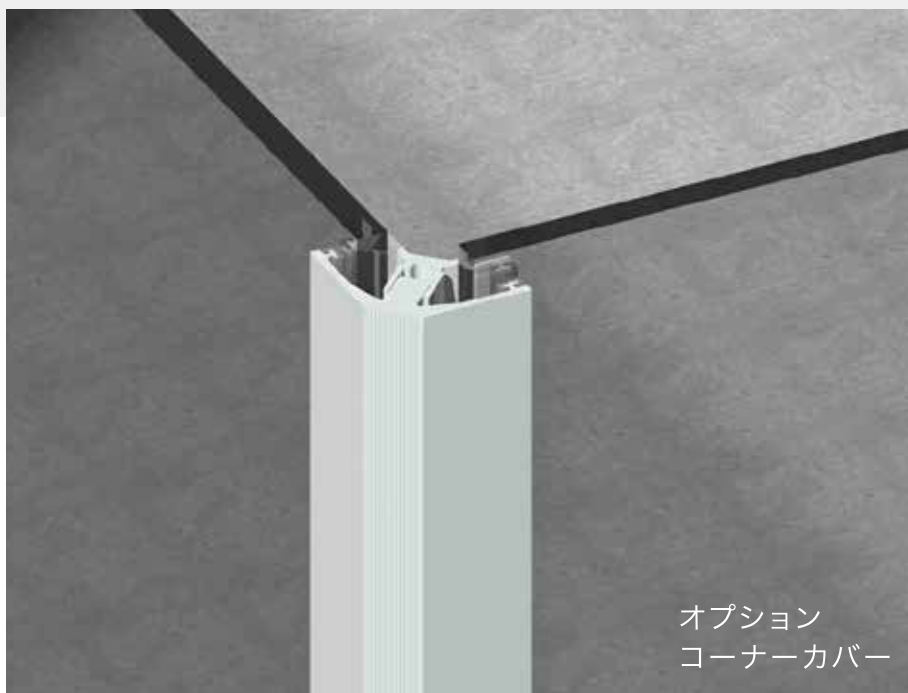

# Soleil ss-type ソレイル

シャープな4辺支持です。重厚感のある笠木と、スリムな縦枠が特徴です。  
オプションでコーナーカバー・足掛かり防止パネル横枠もご用意しております。

オプション  
コーナーカバー

オプション  
足掛かり防止パネル横枠