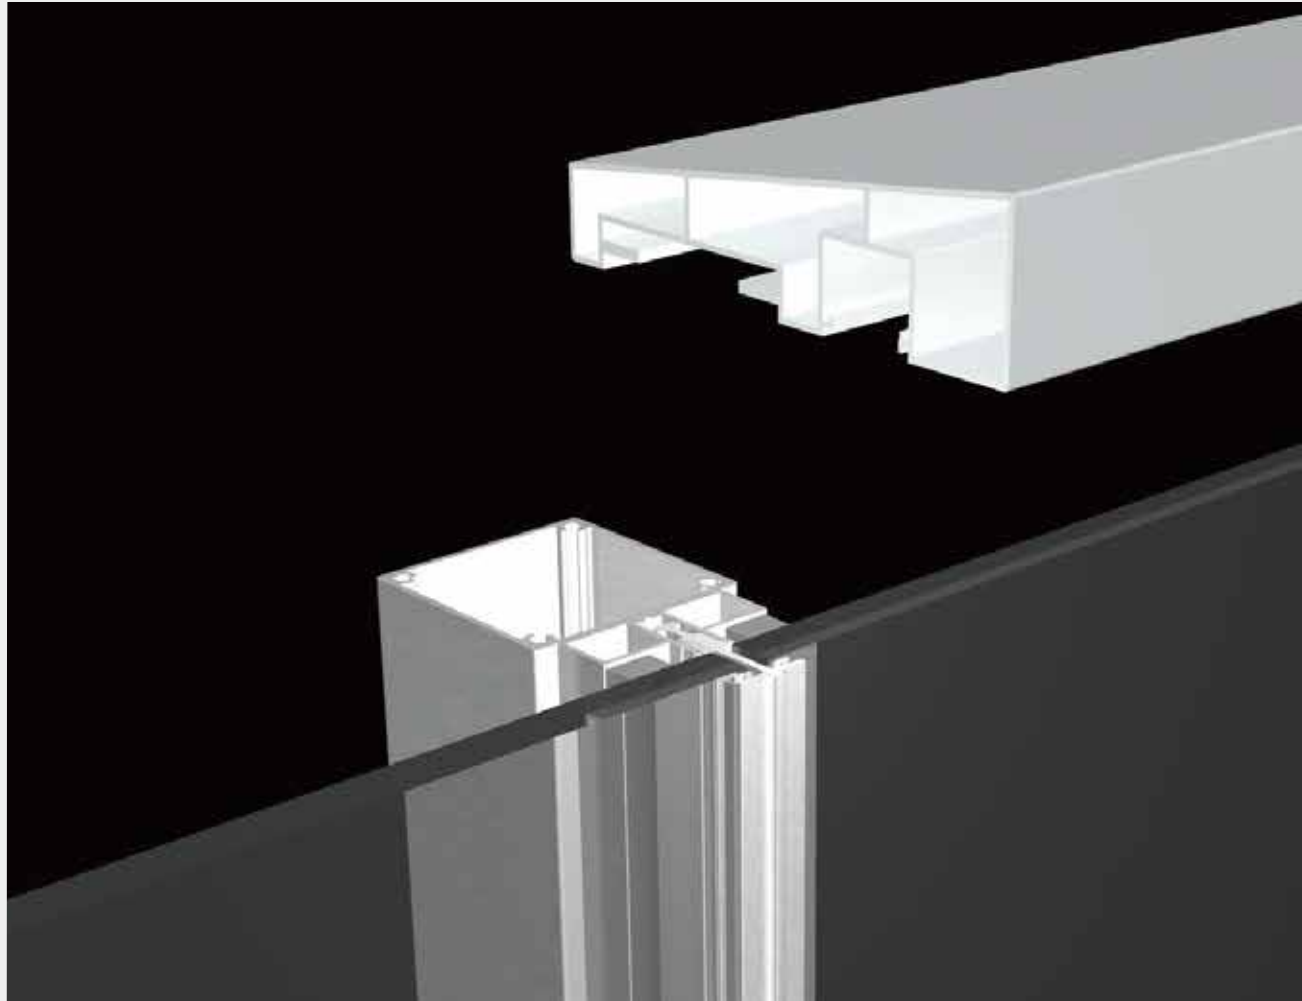

Product Design

# Soleil ss-type ソレイル

シャープな4辺支持です。重厚感のある笠木と、スリムな縦枠が特徴です。  
オプションでコーナーカバー・足掛かり防止パネル横枠もご用意しております。

オプション  
コーナーカバー

オプション  
足掛かり防止パネル横枠