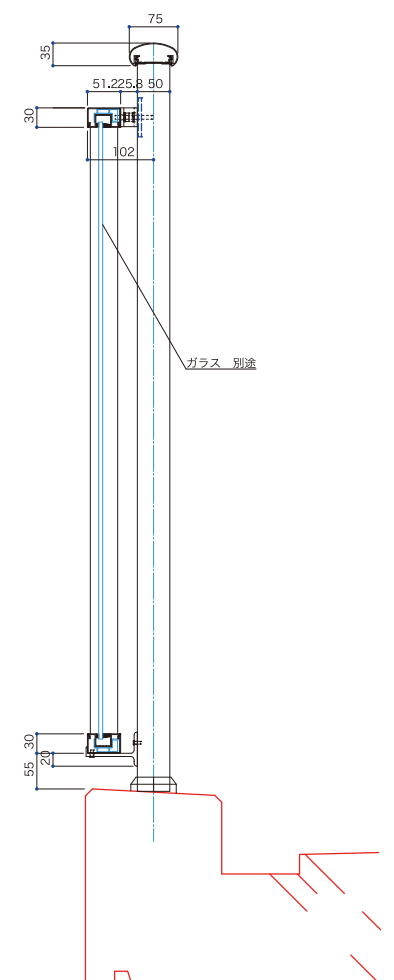

Product Design

Soleil M-type ソレイル

2段タイプの持ち出し手摺です。
笠木は、3種類の中から選び頂けます。