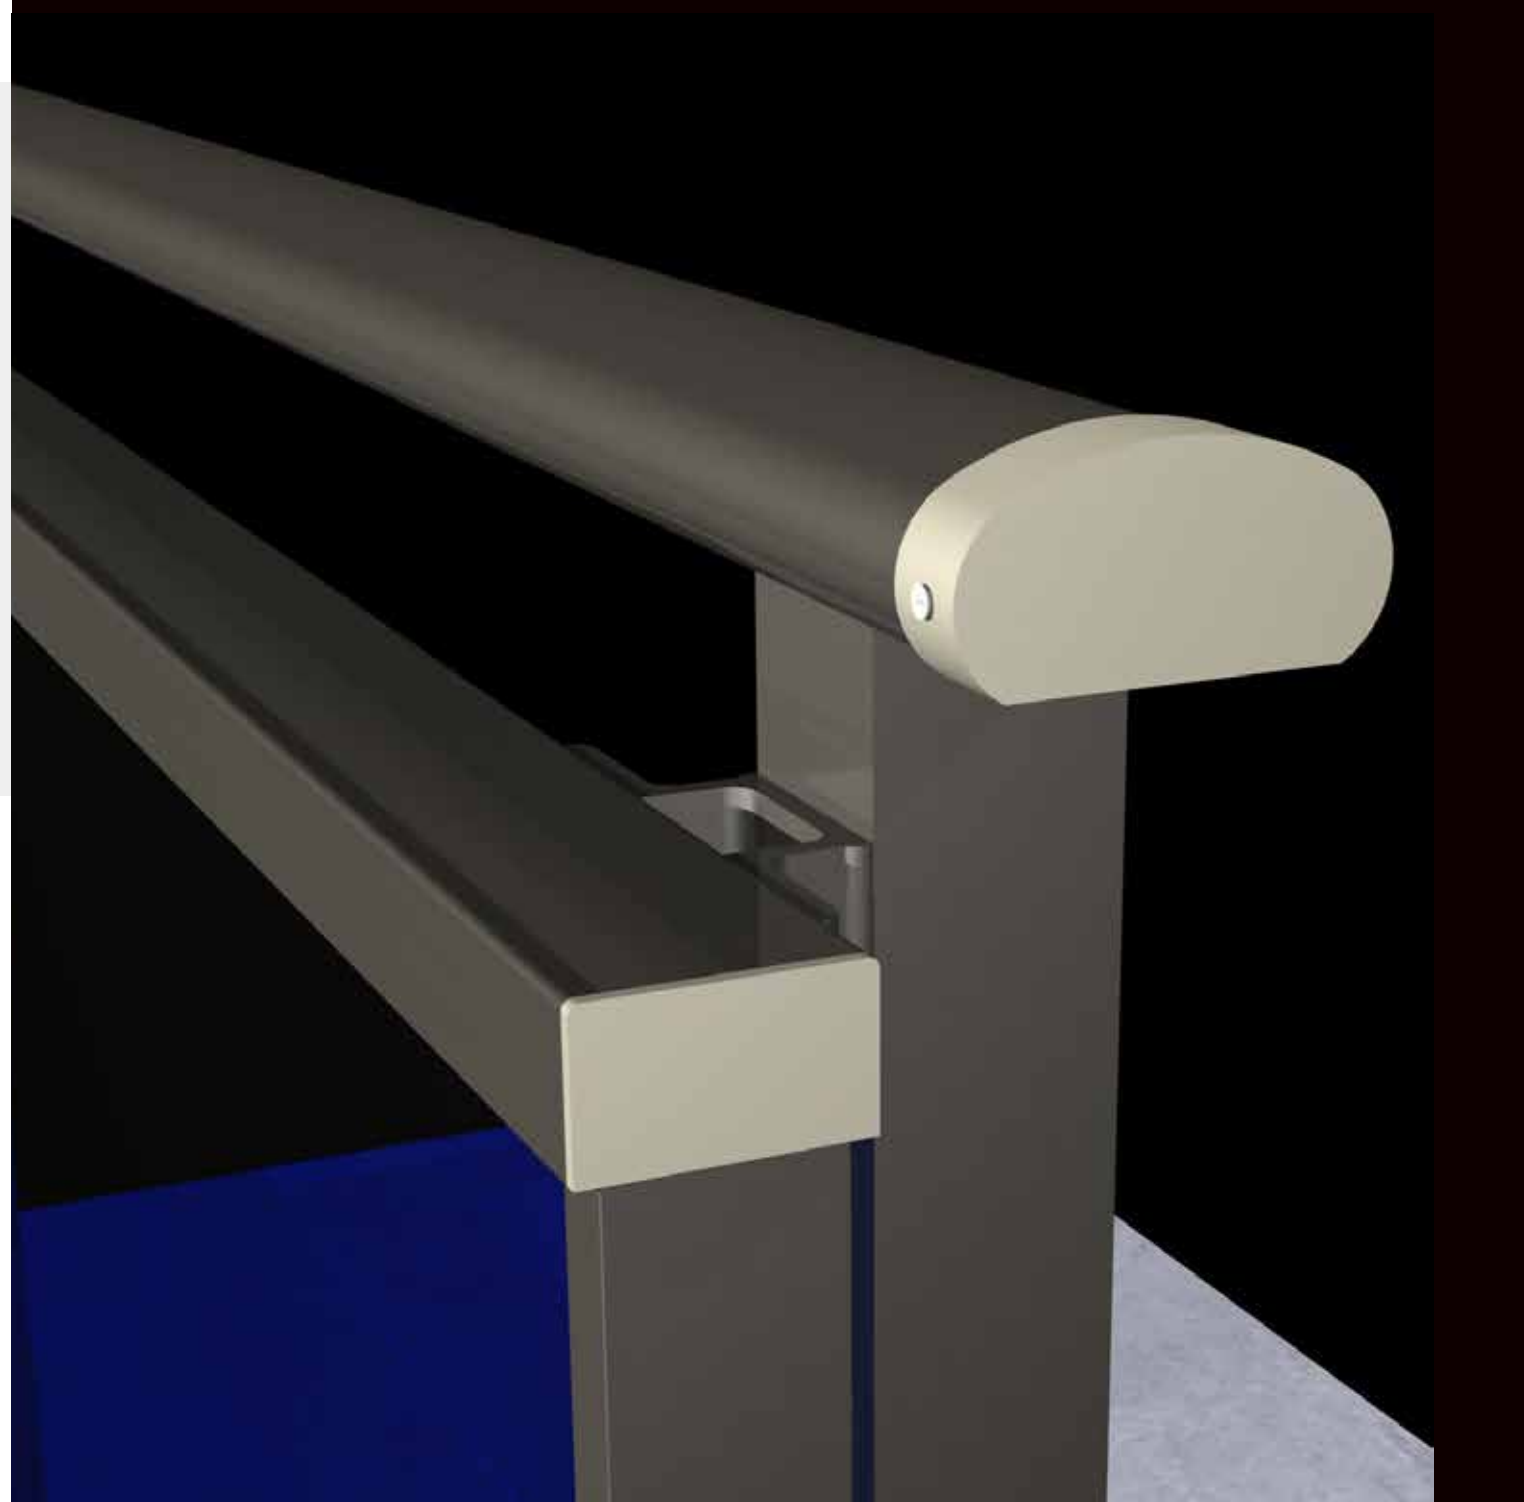

Product Design

Soleil M-type ソレイル

2段タイプの持ち出し手摺です。
笠木は、3種類の中から選び頂けます。