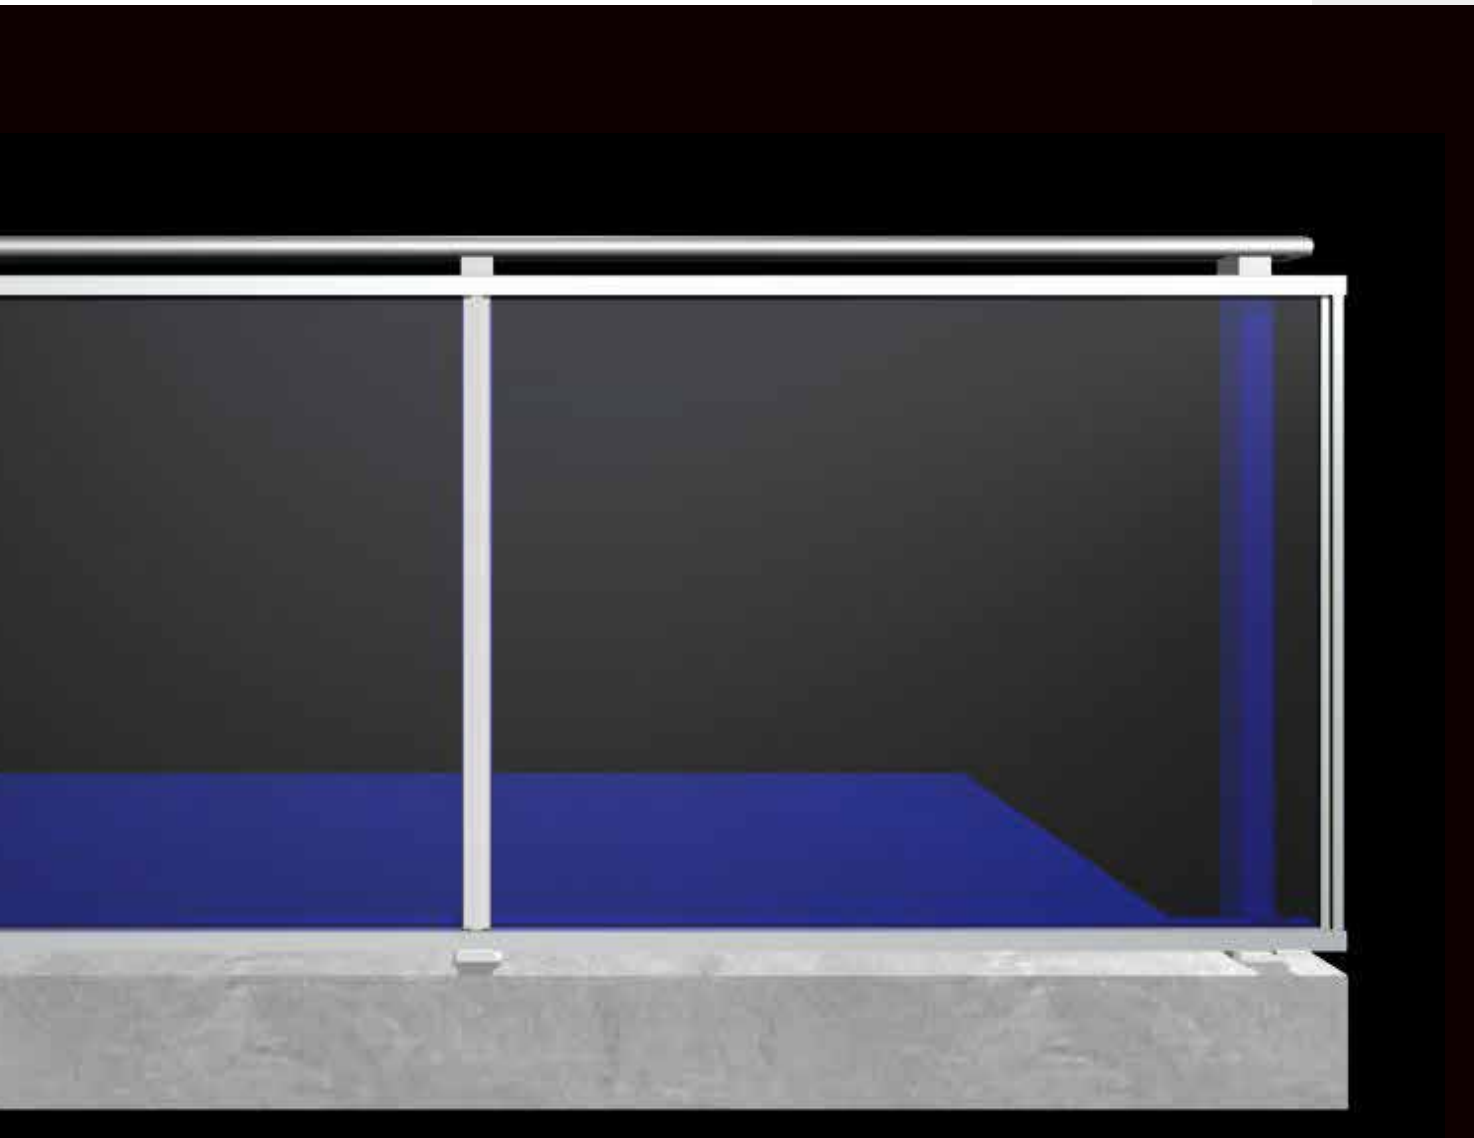

Product Design

Soleil M-type ソレイル

2段タイプの持ち出し手摺です。
笠木は、3種類の中から選び頂けます。