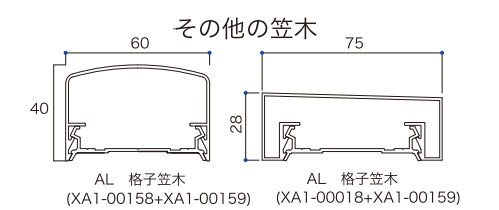

Product Design

Soleil M-type ソレイル

2段タイプの持ち出し手摺です。
笠木は、3種類の中から選び頂けます。