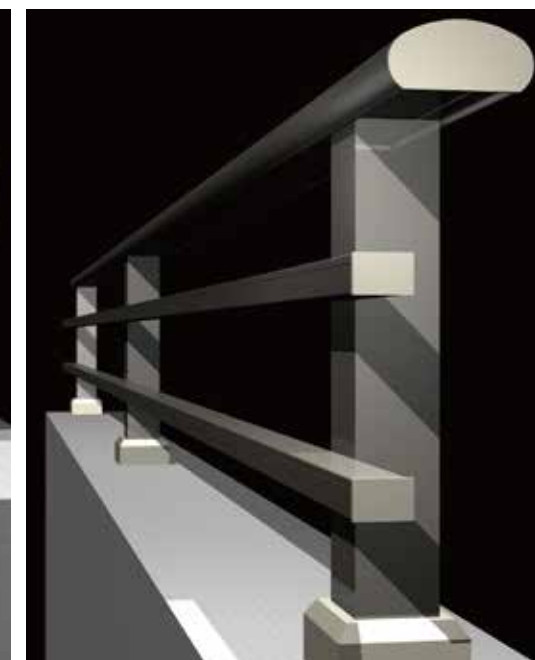

# Eternite

Joli

I型

II型(横格子20×30)

III型(横格子15×50)