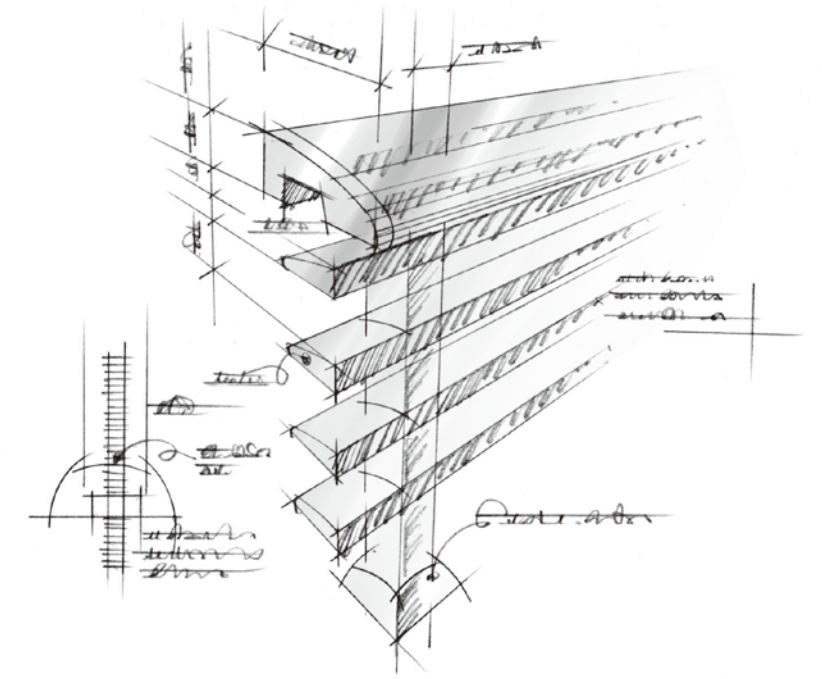

Product Design

# Eternite

Joli

I型

II型(横格子20×30)

III型(横格子15×50)