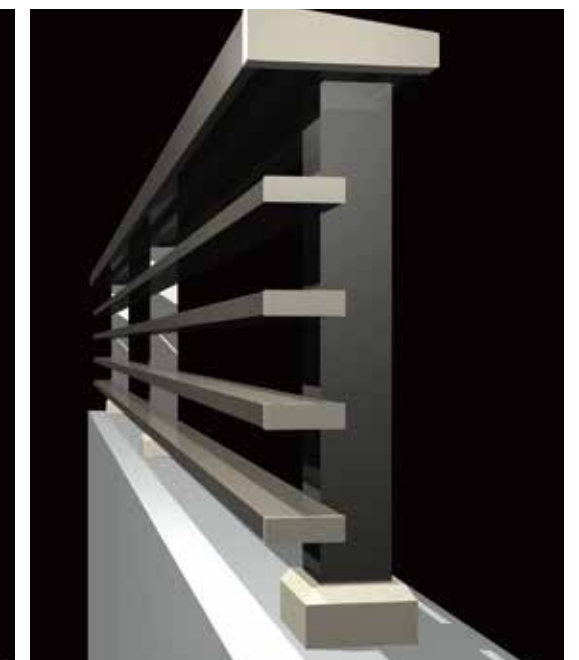

# Eternite

Joli

I型

II型(横格子20×30)

III型(横格子15×50)