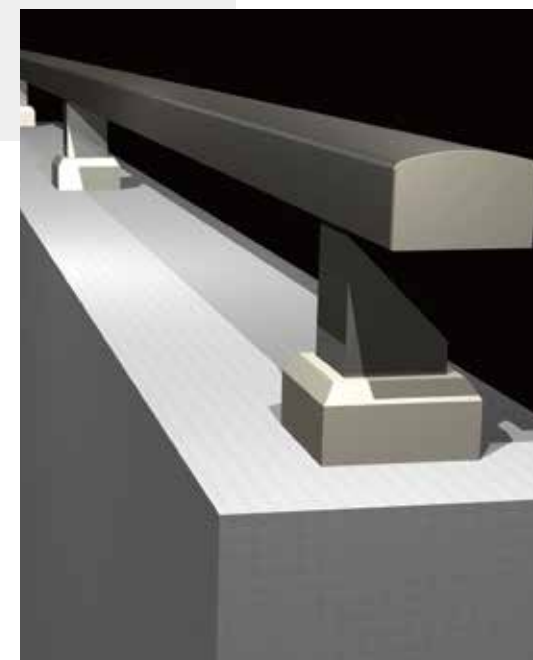

# Eternite

Joli

I型

II型(横格子20×30)

III型(横格子15×50)