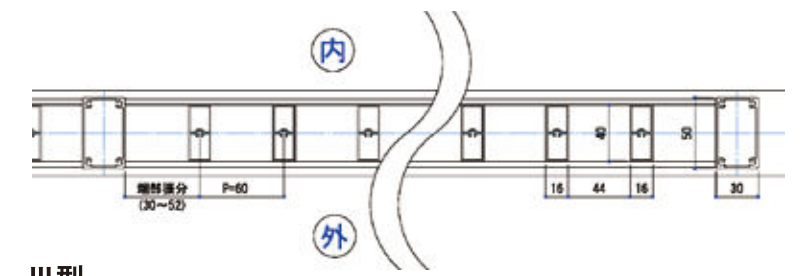

Product Design

Clair P-type / K-type クレール

見附が30のスリムな柱を使います。P-type(パネル)・K-type(格子)あります。

P-typeII型は、柱の両サイドに空間を設けることで、デザイン性を加えております。

K-typeは、3種類の格子をご用意しております。

P-type

K-type

III型