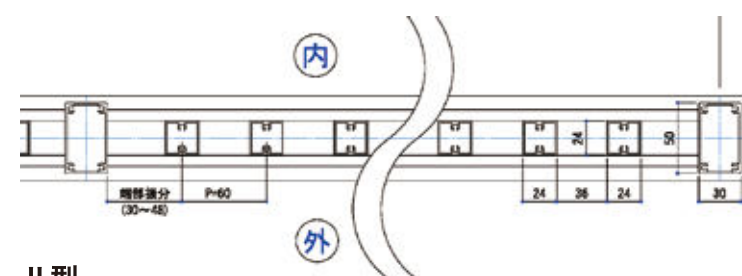

Product Design

Clair P-type / K-type クレール

見附が30のスリムな柱を使います。P-type(パネル)・K-type(格子)あります。

P-typeII型は、柱の両サイドに空間を設けることで、デザイン性を加えております。

K-typeは、3種類の格子をご用意しております。

P-type

K-type

II型