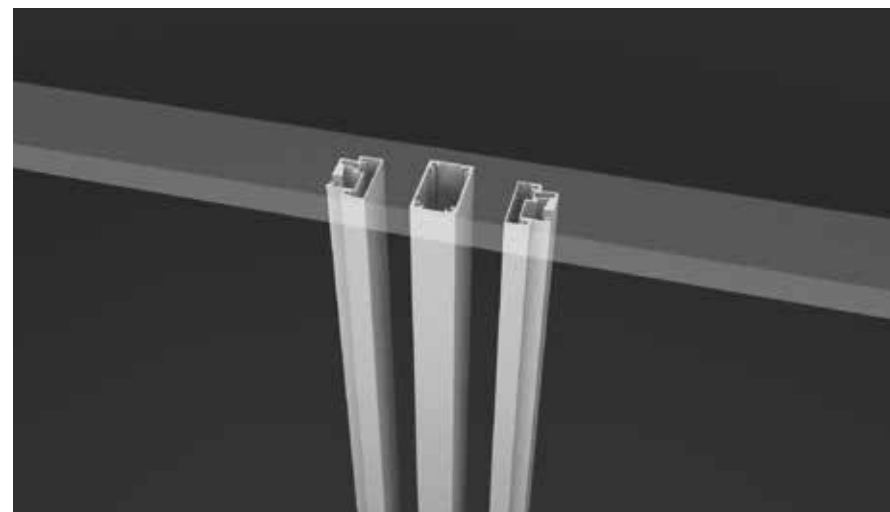

# Clair P-type / K-type クレール

見附が30のスリムな柱を使います。P-type(パネル)・K-type(格子)あります。

P-typeII型は、柱の両サイドに空間を設けることで、デザイン性を加えております。

K-typeは、3種類の格子をご用意しております。

P-type

I型

II型