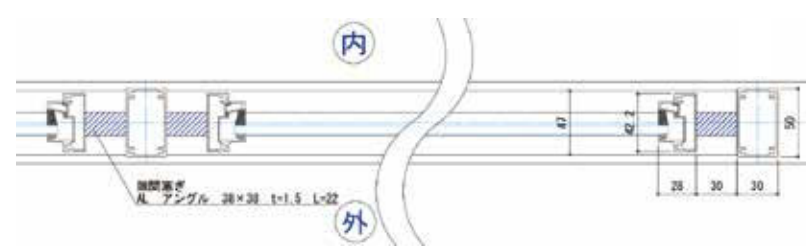

# Clair P-type / K-type クレール

見附が30のスリムな柱を使います。P-type(パネル)・K-type(格子)あります。

P-typeII型は、柱の両サイドに空間を設けることで、デザイン性を加えております。

K-typeは、3種類の格子をご用意しております。

P-type

I型

II型